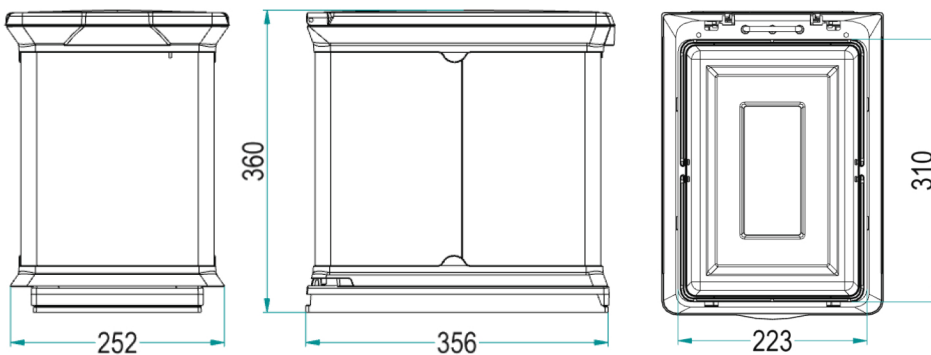

97EXA/1

**PATTUMIERA ESTRAIBILE A 1 SECCHIO CON RIVESTIMENTO IN ACCIAIO  
BASE E COPERCHIO IN MATERIALE PLASTICO**  
EXTRACTABLE DUSTBIN WITH STEEL COVERING  
PLASTIC BASE AND LID

**Finitura / Finishing -**

**AR:** Ardesia

"Slate" RAL7043

**97EXA/1AR**

**X:** Inox Stainless Steel

COD. 97EXA/1 = Capienza: 1 secchio da 17 L / Capacity: 1 Bin of 17 Lt